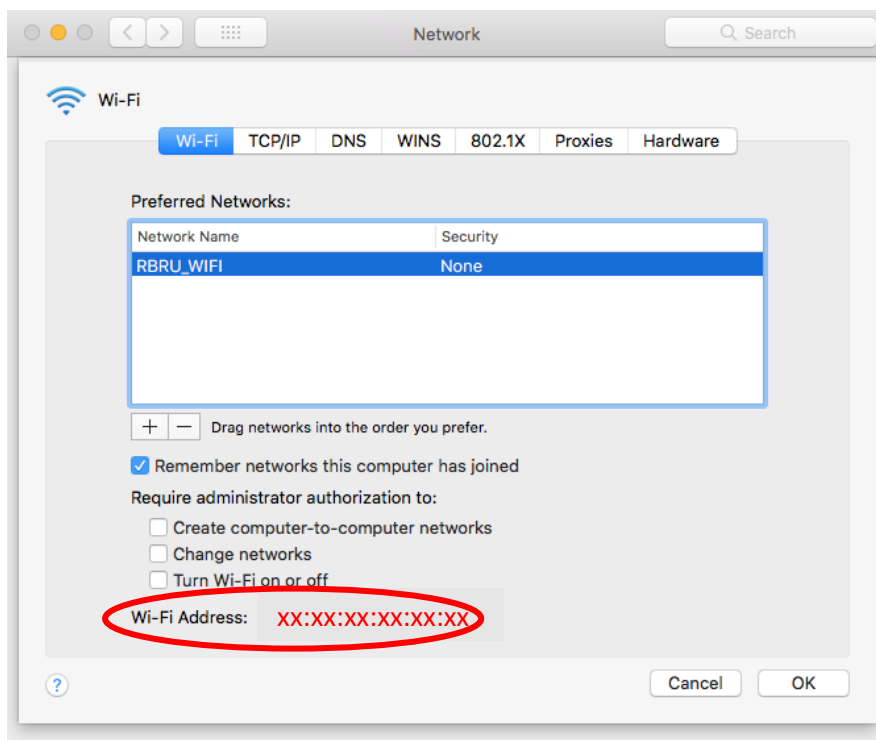

วิธีดู Mac address ระบบปฏิบัติการ ios(i-phone, i-pad)

ไปที่ Setting(การตั้งค่า) > General(ทั่วไป) > About(เกี่ยวกับ) > เลื่อนหน้าจอลงมาด้านล่างจะพบ Mac Address ในหัวข้อ Wi-Fi Address(ที่อยู่ Wi-Fi)

วิธีดู Mac address ระบบปฏิบัติการ ios(MacBook Air, MacBook Pro, iMac)
ไปที่ setting(การตั้งค่า) > network(เครือข่าย) > Advance(ขั้นสูง)

Mac address จะอยู่ตรง ที่อยู่ Wi-Fi (Wi-Fi Address)

วิธีดู Mac address Note book ระบบปฏิบัติการ windows

กดปุ่มคีย์ลัด Windows Key + r : เปิด Run เพื่อพิมพ์คำสั่ง cmd แล้วกด OK

จะได้หน้า command prompt ให้พิมพ์คำสั่ง getmac -v (getmacเว้นวรรค-v) แล้วกด enter