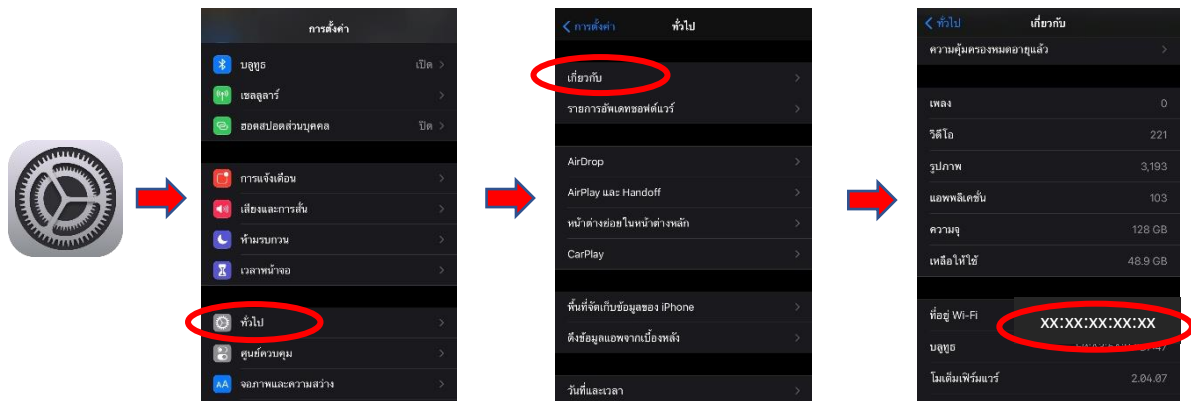

วิธีดู mac address ของระบบปฏิบัติการต่างๆ

วิธีดู Mac address ระบบปฏิบัติการ Android

ไปที่ Settings(การตั้งค่า) > About phone(เกี่ยวกับโทรศัพท์) > Status(สถานะ) > Wi-Fi MAC address

(ที่อยู่ MAC บน Wi-Fi) (หากไม่พบเลข mac address ให้ทำการเปิดการใช้งาน Wi - Fi ก่อน)

วิธีดู Mac address ระบบปฏิบัติการ ios(i-phone, i-pad)

ไปที่ Setting(การตั้งค่า) > General(ทั่วไป) > About(เกี่ยวกับ) > เลื่อนหน้าจอลงมาด้านล่างจะพบ Mac Address ในหัวข้อ Wi-Fi Address(ที่อยู่ Wi-Fi)

วิธีดู Mac address ระบบปฏิบัติการ ios(MacBook Air, MacBook Pro, iMac)
ไปที่ setting(การตั้งค่า) > network(เครือข่าย) > Advance(ขั้นสูง)

Mac address จะอยู่ตรง ที่อยู่ Wi-Fi (Wi-Fi Address)

วิธีดู Mac address Note book ระบบปฏิบัติการ windows

กดปุ่มคีย์ลัด Windows Key + r : เปิด Run เพื่อพิมพ์คำสั่ง cmd แล้วกด OK

จะได้หน้า command prompt ให้พิมพ์คำสั่ง getmac -v (getmacเว้นวรรค-v) แล้วกด enter