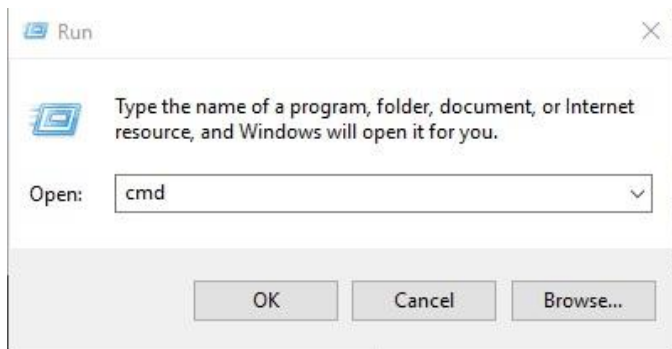

วิธีดู Mac address Note book ระบบปฏิบัติการ windows

กดปุ่มคีย์ลัด Windows Key + r : เปิด Run เพื่อพิมพ์คำสั่ง cmd แล้วกด OK