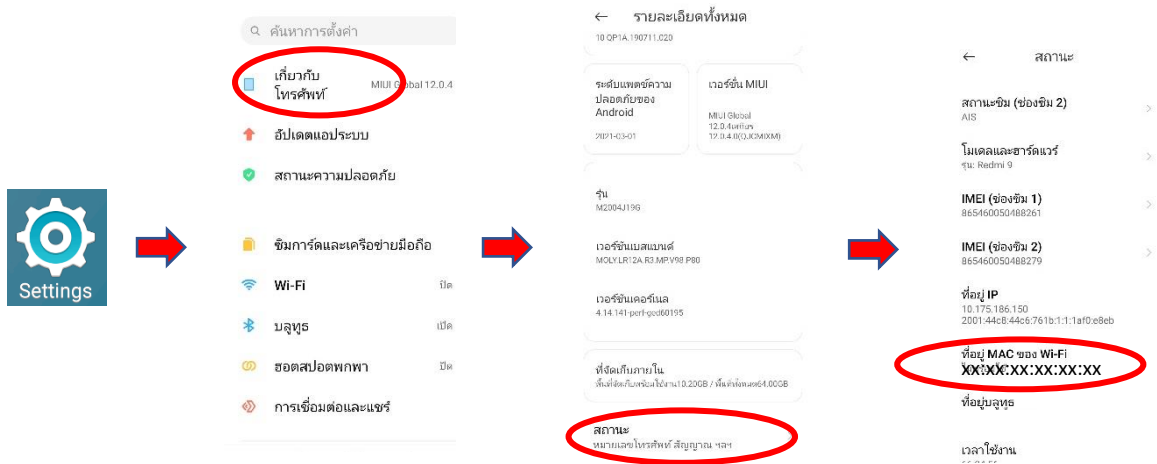

วิธีดู mac address ของระบบปฏิบัติการต่างๆ

วิธีดู Mac address ระบบปฏิบัติการ Android

ไปที่ Settings(การตั้งค่า) > About phone(เกี่ยวกับโทรศัพท์) > Status(สถานะ) > Wi-Fi MAC address

(ที่อยู่ MAC บน Wi-Fi) (หากไม่พบเลข mac address ให้ทำการเปิดการใช้งาน Wi - Fi ก่อน)

วิธีดู Mac address ระบบปฏิบัติการ ios(i-phone, i-pad)

ไปที่ Setting(การตั้งค่า) > General(ทั่วไป) > About(เกี่ยวกับ) > เลื่อนหน้าจอลงมาด้านล่างจะพบ Mac Address ในหัวข้อ Wi-Fi Address(ที่อยู่ Wi-Fi)

วิธีดู Mac address ระบบปฏิบัติการ ios(MacBook Air, MacBook Pro, iMac)
ไปที่ setting(การตั้งค่า) > network(เครือข่าย) > Advance(ขั้นสูง)

Mac address จะอยู่ตรง ที่อยู่ Wi-Fi (Wi-Fi Address)

วิธีดู Mac address Note book ระบบปฏิบัติการ windows

กดปุ่มคีย์ลัด Windows Key + r : เปิด Run เพื่อพิมพ์คำสั่ง cmd แล้วกด OK

จะได้หน้า command prompt ให้พิมพ์คำสั่ง getmac -v (getmacเว้นวรรค-v) แล้วกด enter