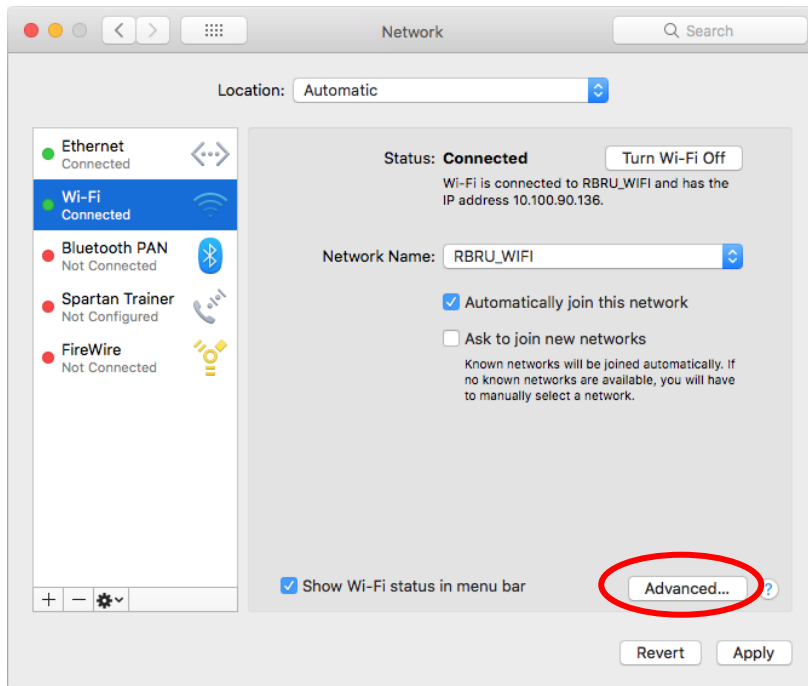

วิธีดู mac address ของระบบปฏิบัติการต่างๆ

วิธีดู Mac address ระบบปฏิบัติการ Android

ไปที่ Settings(การตั้งค่า) > About phone(เกี่ยวกับโทรศัพท์) > Status(สถานะ) > Wi-Fi MAC address

(ที่อยู่ MAC บน Wi-Fi) (หากไม่พบเลข mac address ให้ทำการเปิดการใช้งาน Wi - Fi ก่อน)

วิธีดู Mac address ระบบปฏิบัติการ ios(i-phone, i-pad)

ไปที่ Setting(การตั้งค่า) > General(ทั่วไป) > About(เกี่ยวกับ) > เลื่อนหน้าจอลงมาด้านล่างจะพบ Mac Address ในหัวข้อ Wi-Fi Address(ที่อยู่ Wi-Fi)

วิธีดู Mac address ระบบปฏิบัติการ ios(MacBook Air, MacBook Pro, iMac)
ไปที่ setting(การตั้งค่า) > network(เครือข่าย) > Advance(ขั้นสูง)

Mac address จะอยู่ตรง ที่อยู่ Wi-Fi (Wi-Fi Address)

วิธีดู Mac address Note book ระบบปฏิบัติการ windows

กดปุ่มคีย์ลัด Windows Key + r : เปิด Run เพื่อพิมพ์คำสั่ง cmd แล้วกด OK

จะได้หน้า command prompt ให้พิมพ์คำสั่ง getmac -v (getmacเว้นวรรค-v) แล้วกด enter